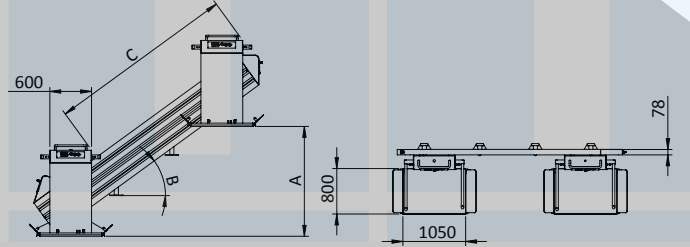

### TEKNİK ÖZELLİKLER | TECHNICAL SPECIFICATIONS

|  |  |
|--|--|
| Uygulama<br>Application                              | Düz Merdivenler / İç-Dış Mekan<br>Straight Stairs / Indoor-Outdoor   |
| Tahrik Tipi<br>Drive Type                            | Dişli Sistemli<br>Gear System  |
| Taşıma Kapasitesi<br>Carrying Capacity               | 225 kg<br>225 kg   |
| Çalışma Hızı<br>Working Speed                        | 0,07 / 0,13 mt/sn<br>0,07 / 0,13 mt/sec  |
| Ray Sistemi<br>Rail System                           | Lineer Kızak Sistemi<br>Linear Guideway System   |
| Çıkabilecek Açım<br>Escalator Angle                  | 45 Derece<br>45 Degrees  |
| Tabla Kapatma-Açma<br>Table Closing-Opening          | Tam Otomatik<br>Fully Automatic  |
| Güvenlik Kol Mekanizması<br>Safety Arm Mechanism     | Tam Otomatik<br>Fully Automatic  |
| Tabla Rampası<br>Table Ramp                          | Tam Otomatik<br>Fully Automatic  |
| Kumandalar<br>Controls                               | Duraklarda Anahtarlı Çağır, Tabla Kapat-Aç ve Platform<br>Üstünde Aşağı-Yukarı Butonu ve Acil Durdurma Butonu<br>Call by switch at stops, button for movement on platform<br>and ground. Emergency stop button |
| Güvenlik Sistemi<br>Safety System                    | Tabla Altında Sıkışma Engelleyici Temas Şarteli<br>Anti jamming switch system under the table  |
| Ana Güç Gereksinimi<br>Main power requirement        | 220 V AC - 50 Hz - Monofaz<br>220 V AC - 50 Hz - Single Phase  |
| Platform İç Ölçüleri<br>Platform Internal Dimensions | 800*1050 mm / (Özel Ölçü)<br>800*1050 mm / (Special Dimension)   |